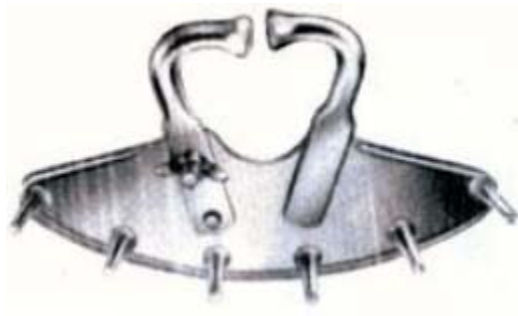

Dehorning Instruments

MS-91-1601
Caw Cutter, side action
60 cm, 23 1/2,

MS-91-1602
Barnes Dehorner (American Pattern)
60 cm, 23 1/2,

MS-91-1603
For claws age 3 - 6 months
60 cm, 23 1/2,

Hoof- and Claw Cutter
MS-91-1604
(our popular model)
41 cm, 16,